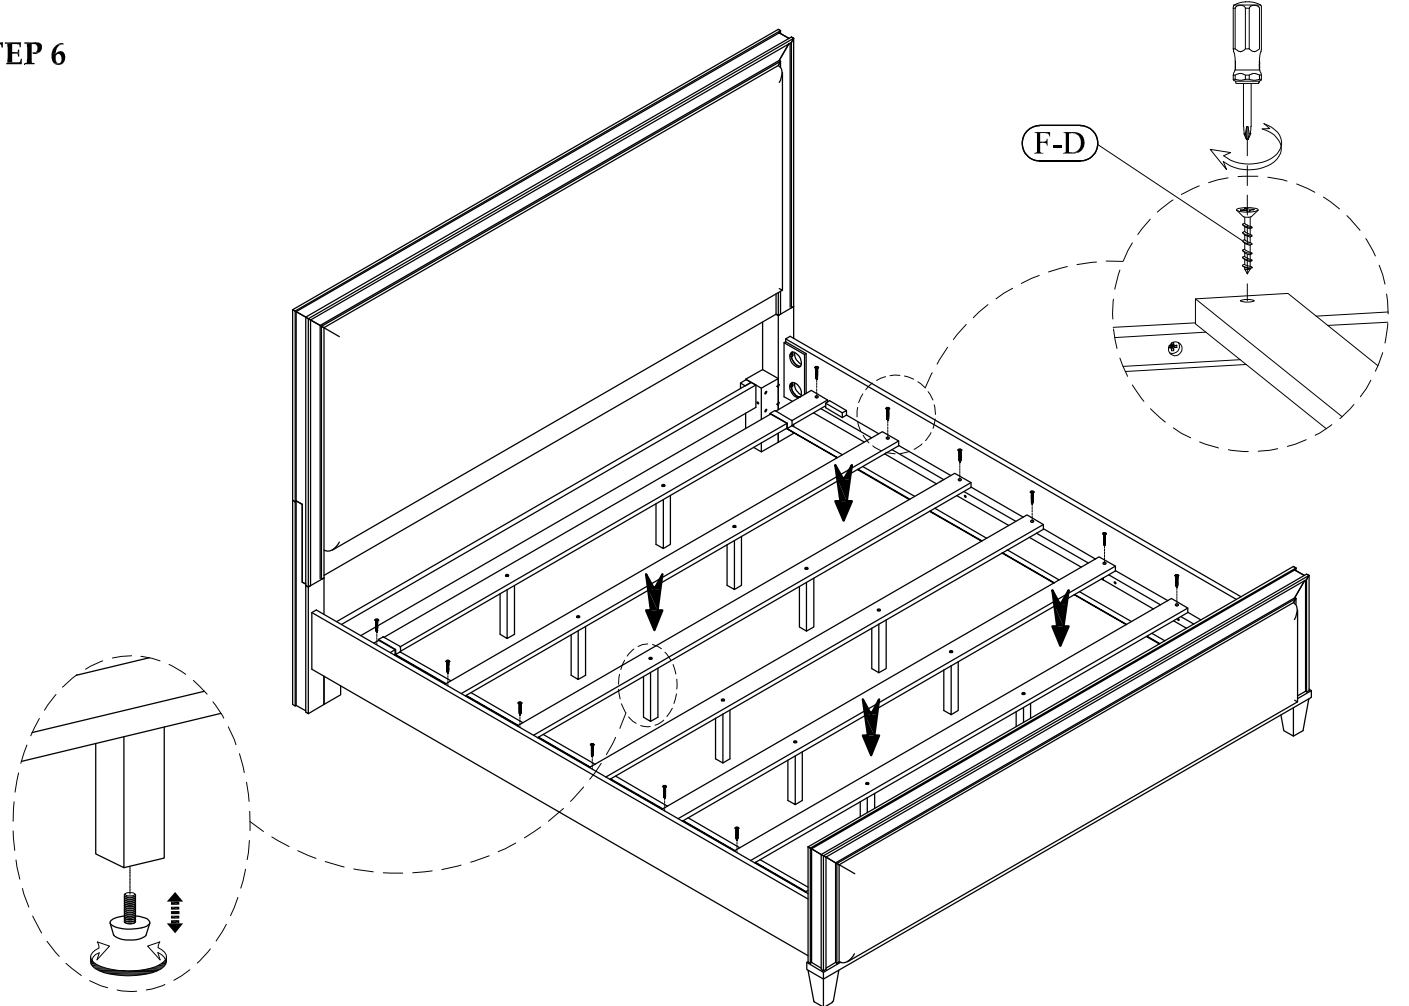

STEP 6

Adjustable Leveler